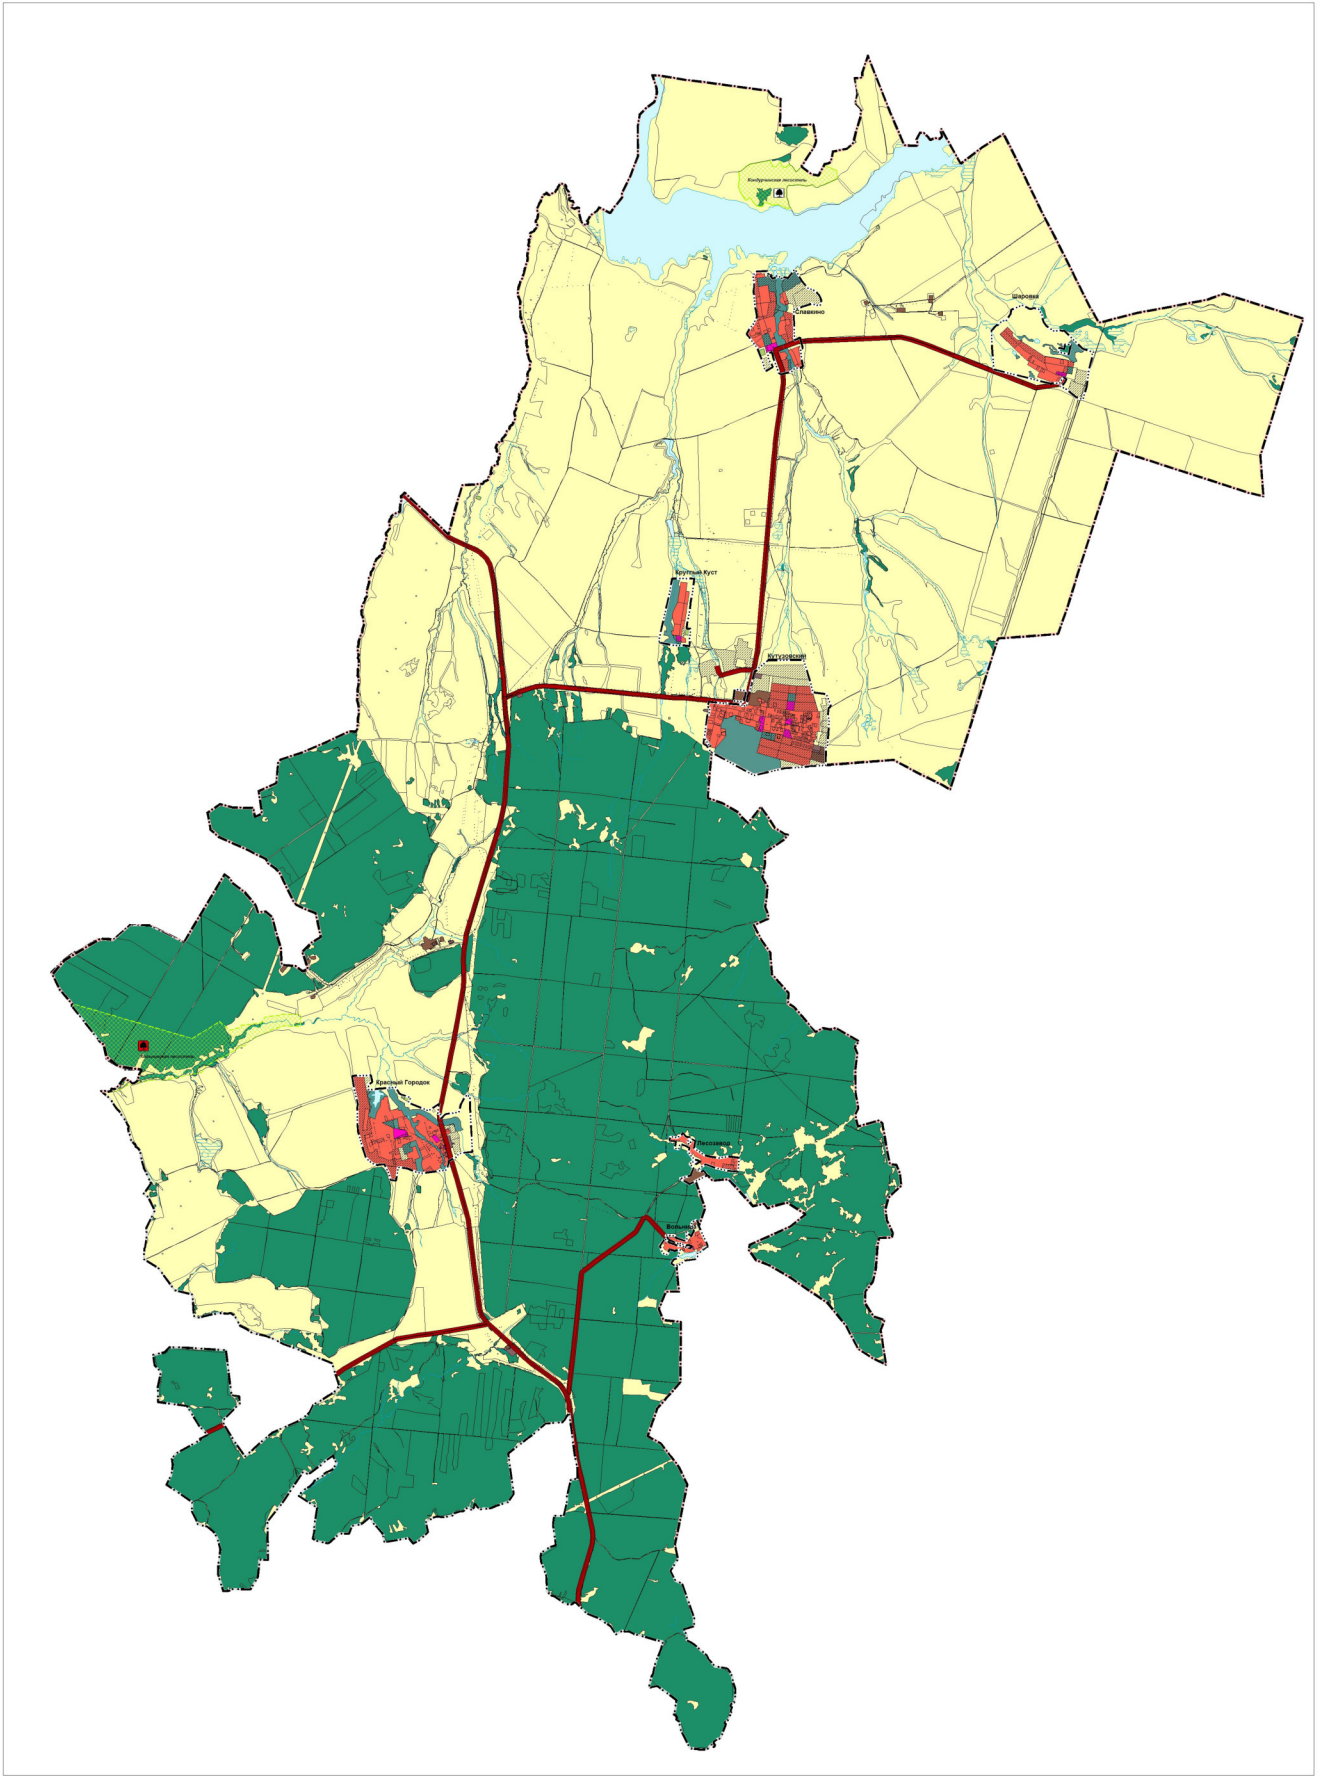

Карта границ населенных пунктов, входящих в состав сельского поселения Кутузовский муниципального района Сергиевский Самарской области

Условные обозначения:

Границы населенного пункта

Самостоятельные территории

Автомобильные дороги

Жилые зоны

Зоны рекреационного назначения

Зоны сельскохозяйственного использования

Зоны специального назначения

Объектно-деловые зоны

Производственная зона

Жилые зоны

Зоны рекреационного назначения

Зоны специального назначения

Зоны сельскохозяйственного использования

Объектно-деловые зоны

Производственная зона

Объекты охраны природной территории

Генеральный план Самарской области

Генеральный план Самарской области

Генеральный план Самарской области

Генеральный план Самарской области

Генеральный план Самарской области

Генеральный план Самарской области

Генеральный план Самарской области
Муниципальный район Самарской области
2019 г.